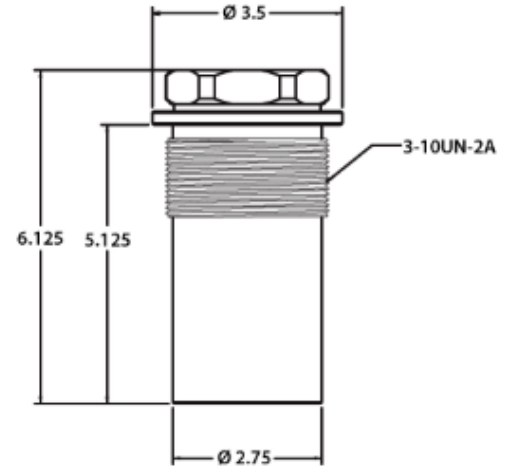

### H2 Flow Beans

**2" Max. Stainless Steel/ Tungsten Carbide Lined**

2" MAX

### Specifications

Size	Part Number	Size	Part Number	Size	Part Number
4/64	CP328004	46/64	CP328046	90/64	CP328090
6/64	CP328006	48/64	CP328048	92/64	CP328092
8/64	CP328008	50/64	CP328050	94/64	CP328094
10/64	CP328010	52/64	CP328052	96/64	CP328096
12/64	CP328012	54/64	CP328054	98/64	CP328098
14/64	CP328014	56/64	CP328056	100/64	CP328100
16/64	CP328016	58/64	CP328058	102/64	CP328102
18/64	CP328018	60/64	CP328060	104/64	CP328104
20/64	CP328020	62/64	CP328062	106/64	CP328106
22/64	CP328022	64/64	CP328064	108/64	CP328108
24/64	CP328024	68/64	CP328068	110/64	CP328110
26/64	CP328026	70/64	CP328070	112/64	CP328112
28/64	CP328028	72/64	CP328070	114/64	CP328114
30/64	CP328030	74/64	CP328070	116/64	CP328116
32/64	CP328032	76/64	CP328070	118/64	CP328118
34/64	CP328034	78/64	CP328070	120/64	CP328120
36/64	CP328036	80/64	CP328080	122/64	CP328122
38/64	CP328038	82/64	CP328082	124/64	CP328124
40/64	CP328040	84/64	CP328084	126/64	CP328126
42/64	CP328042	86/64	CP328086	128/64	CP328128
44/64	CP328044	88/64	CP328088		