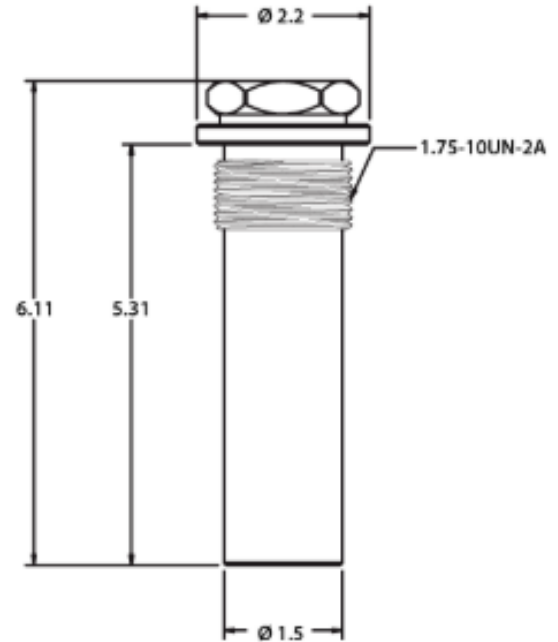

H2 Flow Beans

1" Max. Carbon Steel/ Tungsten Carbide Lined

1" MAX

Specifications

Size	Part Number	Size	Part Number
4/64	CP207004	28/64	CP207028
6/64	CP207006	30/64	CP207030
8/64	CP207008	32/64	CP207032
10/64	CP207010	34/64	CP207034
12/64	CP207012	36/64	CP207036
14/64	CP207014	38/64	CP207038
16/64	CP207016	40/64	CP207040
18/64	CP207018	42/64	CP207042
20/64	CP207020	44/64	CP207044
22/64	CP207022	46/64	CP207046
24/64	CP207024	48/64	CP207048
26/64	CP207026		